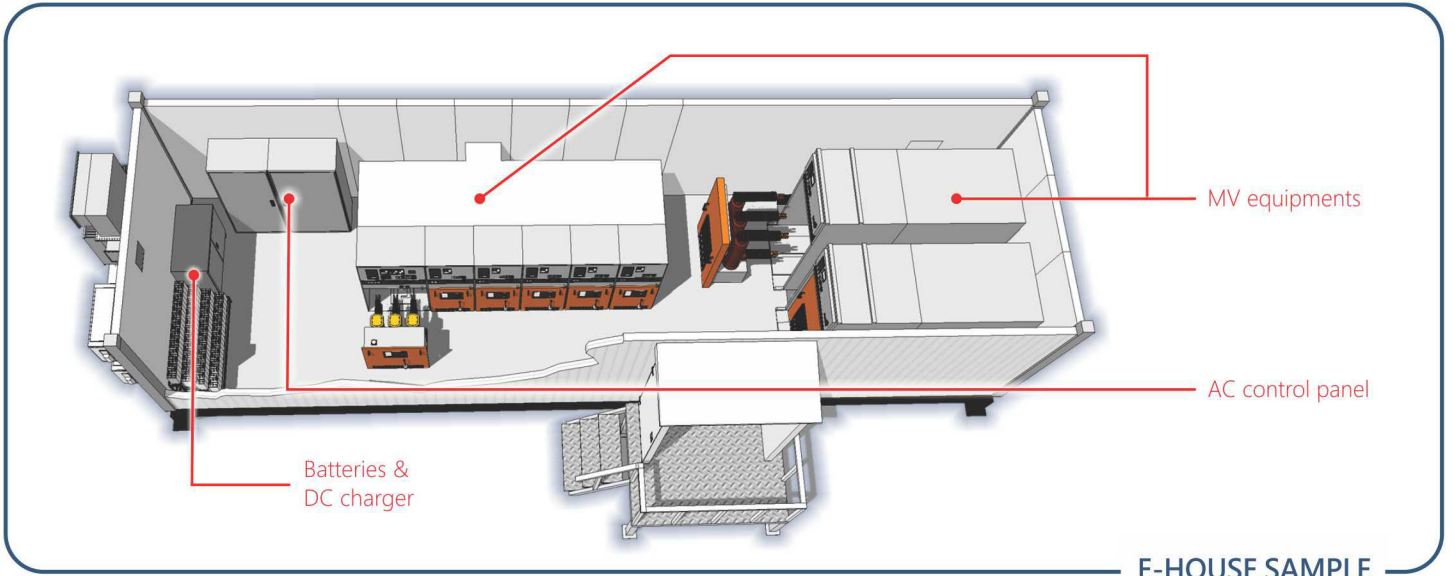

## E-House

The Electrical House (E-House) is a mobile integrated substation , distribution solution. The E-House can contains medium voltage switchgear, motor control centers, transformers, UPS, and building management and control systems. Choosing the E-House means less cost in construction, installation, and transportation, beside saving time in implementing and operating, thanks to the qualified and reliable design.

## المحطة المتنقلة

ال E-House هو محطة كهربائية متكاملة ، وقابلة للمناقلة ، وهي حل مثالي لتوزيع الطاقة بشكل آمن وعملي . يمكن لل E-House أن يحتوي على مغذيات للضغط المتوسط ، لوحات للتحكم في المحركات ، محولات ، وحدات قدرة غير منقطعة ، ولوحات لأنظمة المراقبة والتحكم . إن إختيار ال E-House يعني التوفير في كلف الإنشاء والتركيب والنقل ، وتقليص لفترة الإنجاز والتشغيل ، كل ذلك بفضل التصميم المؤهل والموثوق به لل E-House . ال E-House هو الحل الأمثل لتوفير الطاقة لمواقع المشاريع في القطاعات مثل المشاريع النفطية والإنشائية والصناعية وغيرها .